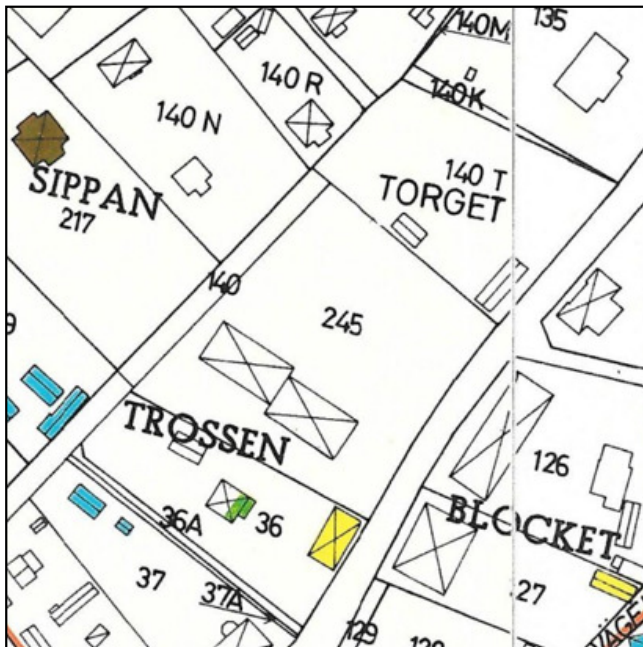

1993.

Haninge bostäder bygger hyreslägenheter vid Dalarö torg.

Haninge hem hade redan uppfört en hyresfastighet vid Odinsvägen 27A-27B vilken p.g.a. radon måste rivas. Se "Året var" 1965: Haninge hem uppför en hyresfastighet vid Odinsvägen.

Huset revs 1990 eftersom det innehöll blåbetong och ett nytt hus uppfördes på samma plats och invigdes 1992 och huset närmare torget nr 29A och 29B invigdes 1993.

1968