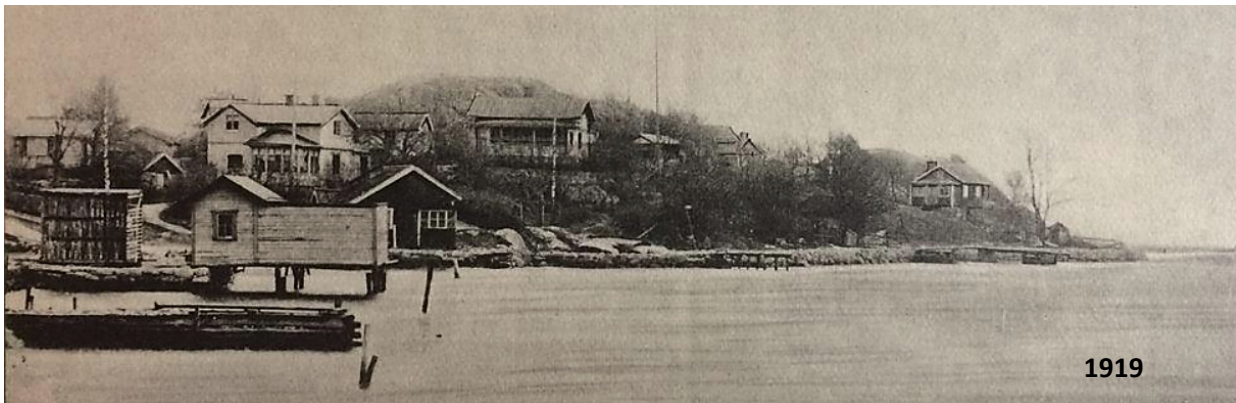

Bild nr
K223

Tid
1887

Kategori / Plats
Konstnärer

Motiv
Dalarö - Kroken

Bildbeskrivning

Teckning gjord av Fritz Ludvig von Dardel, f. 1817 i Neuchâtel, d.1901 i Stockholm, han var en svensk överintendent, militär, målare och tecknare.

I förgrunden bryggan vid Kroken.

I bakgrunden Skansberget.

Det var på Skansberget som den första skansen kom att anläggas år 1623. Som byggmaterial användes stockar med jordfyllning. Skansen förföll emellertid på grund av eftersatt underhåll. Arbetet påbörjas att bygga en ny skans på Stockskäret/Stockholmen – Dalarö Skans.

Vykort från 1919.

Karta från 1911

Skansberget

Vy från Kroksbryggan mot Skansberget.

1919