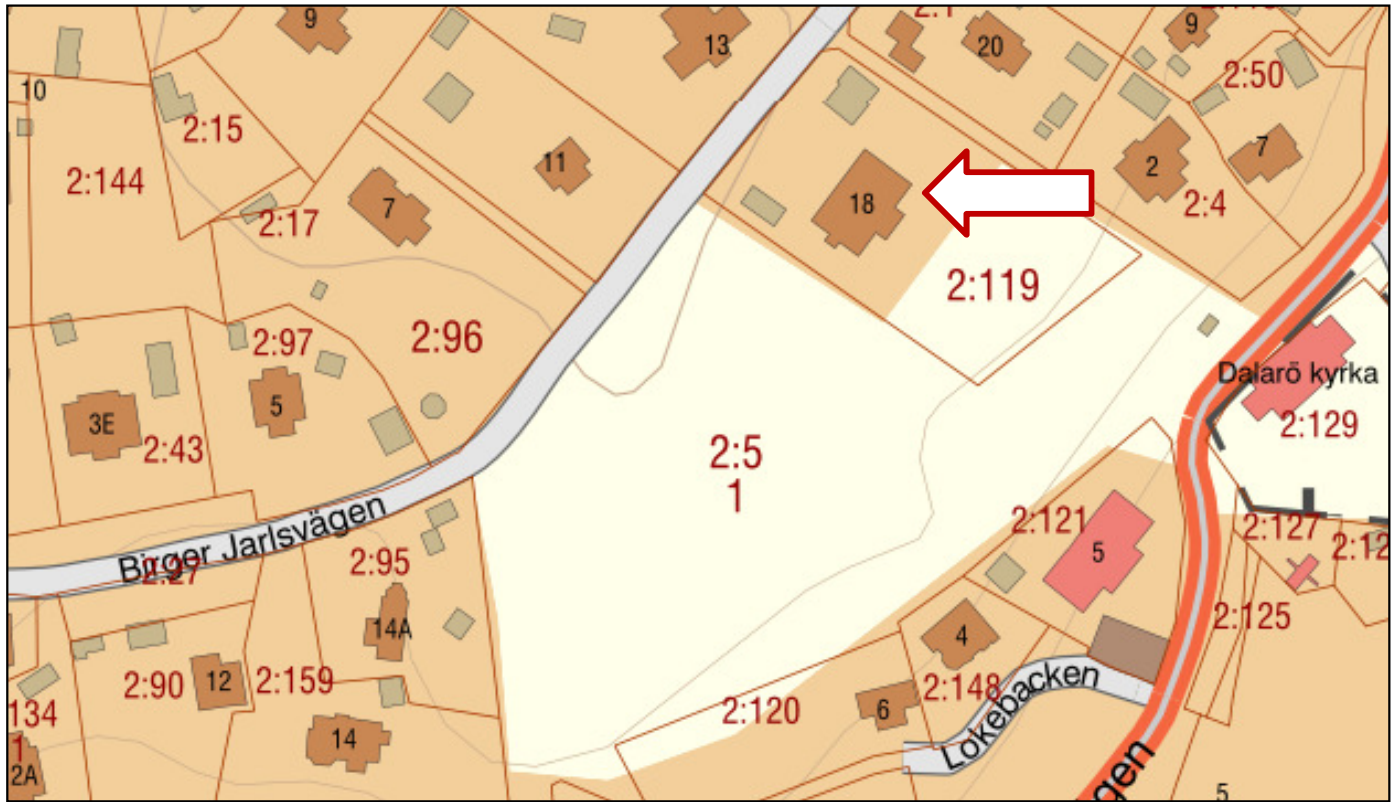

Bild nr
1388

Tid
1968

Kategori / Plats
Hus / Byggnader

Motiv
Birger Jarlsvägen 18, Dalarö 2:119.

2023.

En akvarell målad av Mona Rönningen, 1996.