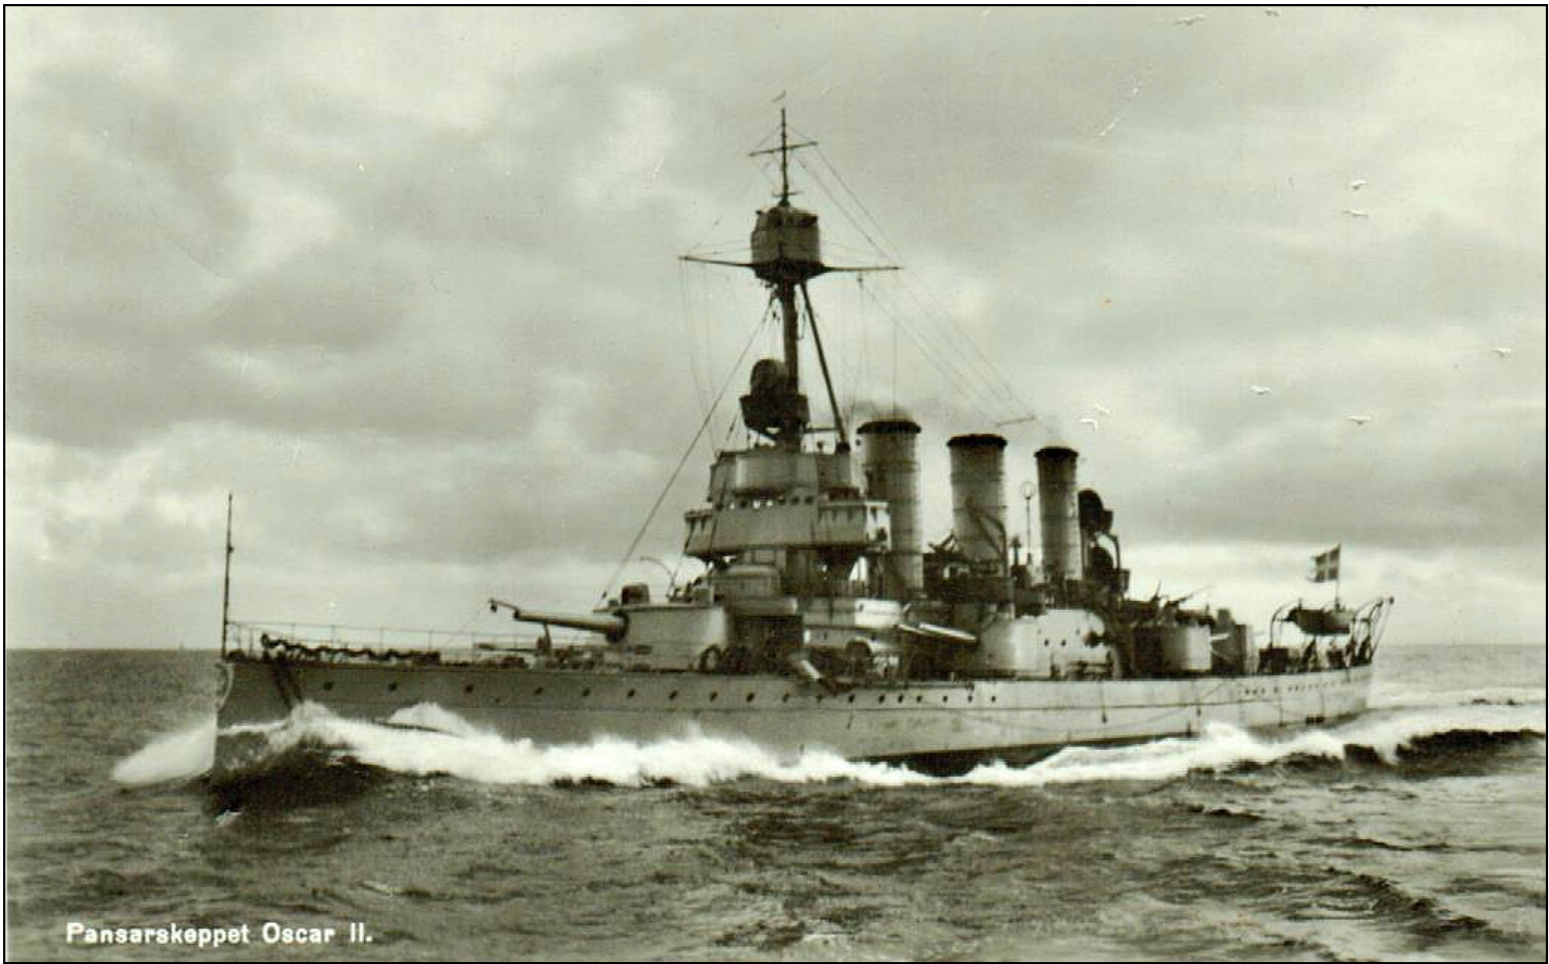

Utanför Fiskarhamnen och i bakgrunden syns Jutholmen.

Bild nr
3180

Tid
1920-talet

Kategori / Plats
Fordon / Båtar

Motiv
Pansarskeppet HMS Oscar II.

Det är pansarskeppet HMS Oscar II som ankrat upp på Dalarö ström.

Pansarskeppet HMS *Oscar II* tillhörde den svenska marinen. Fartyget var en vidareutveckling av *Åran*-klassen och skilde sig från denna genom större storlek, högre fart och kraftigare sekundärartilleri. Huvudbestyckningen utgjordes av två 21 cm kanoner och sekundär-bestyckningen av åtta 15,2 cm kanoner. *Oscar II* byggdes vid Lindholmens varv i Göteborg och sjösattes den 6 juni 1905. Den 3 april 1907 levererades fartyget till marinen och var i tjänst till utträngningen den 24 februari 1950.

På nästa sida finns flera bilder på HMS *Oscar II*.

Konung Oscar II,
i Drottännens uniform.