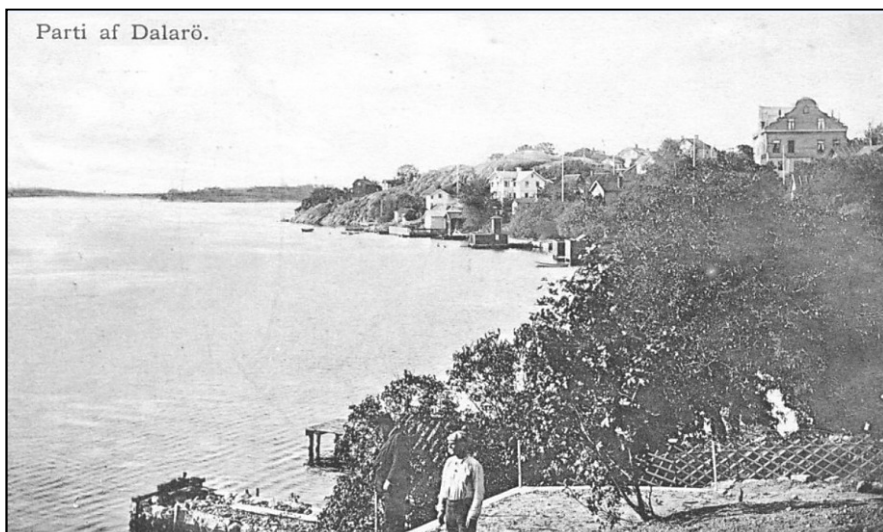

Dalarö, Lotsberget

Bild nr
3466

Tid
1915

Kategori / Plats
Vägar / Platser

Motiv
Vykort / Vy mot Lotsberg

Bildbeskrivning

Fotot är taget från Baldersvägen mot Lotsberget.

Förtydligande karta och en bild till
finns på nästa sida.

Karta 1911

Mitt i bild

Bilden är tagen från Baldersvägen, utanför fastigheten nr 28 A, Dalarö 6:44.

Karta 2009.

En bild från nästan samma plats år 1910.