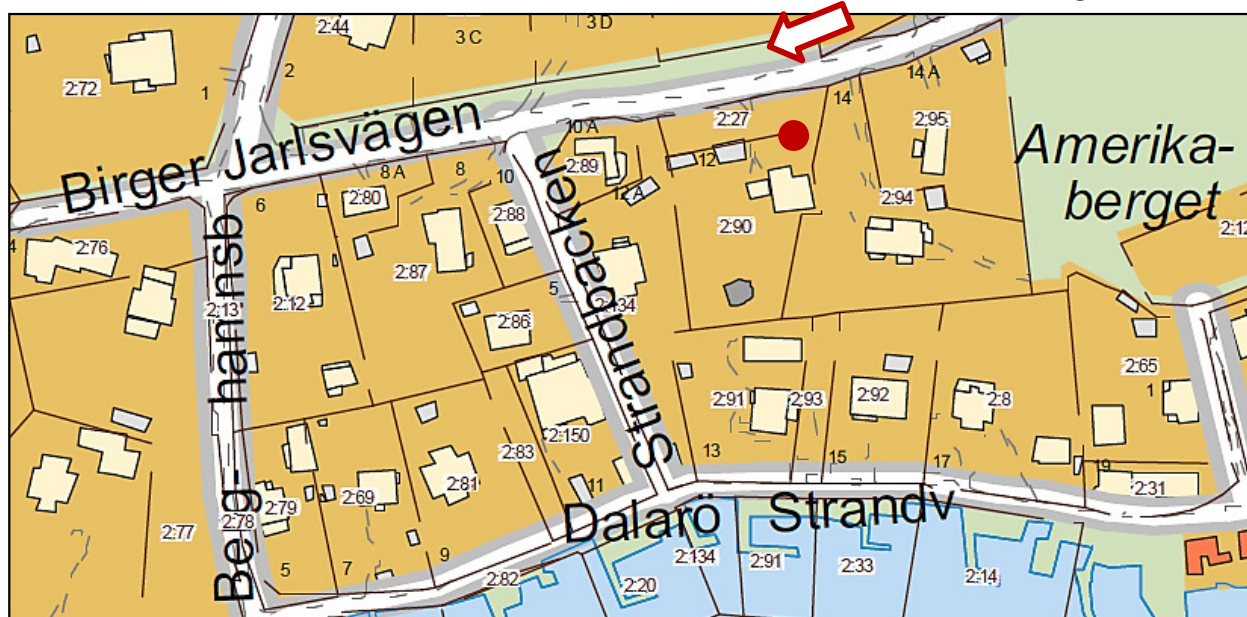

Birger Jarlsvägen. Dalarö.

Bild nr
41

Tid
Ca 1920

Kategori / Plats
Vägar / Platser

Motiv
Del av Birger Jarlsvägen.

På väg mot Dalaröudd. Observera pumpen på berget till höger.

Här stod fotografen.

● Birger Jarlsvägen 12, Dalarö 2:90.

På nästkommande sida finns några jämförande foton från år 2020.

Pumpen, ca 1920.

Pumpen år 2020.