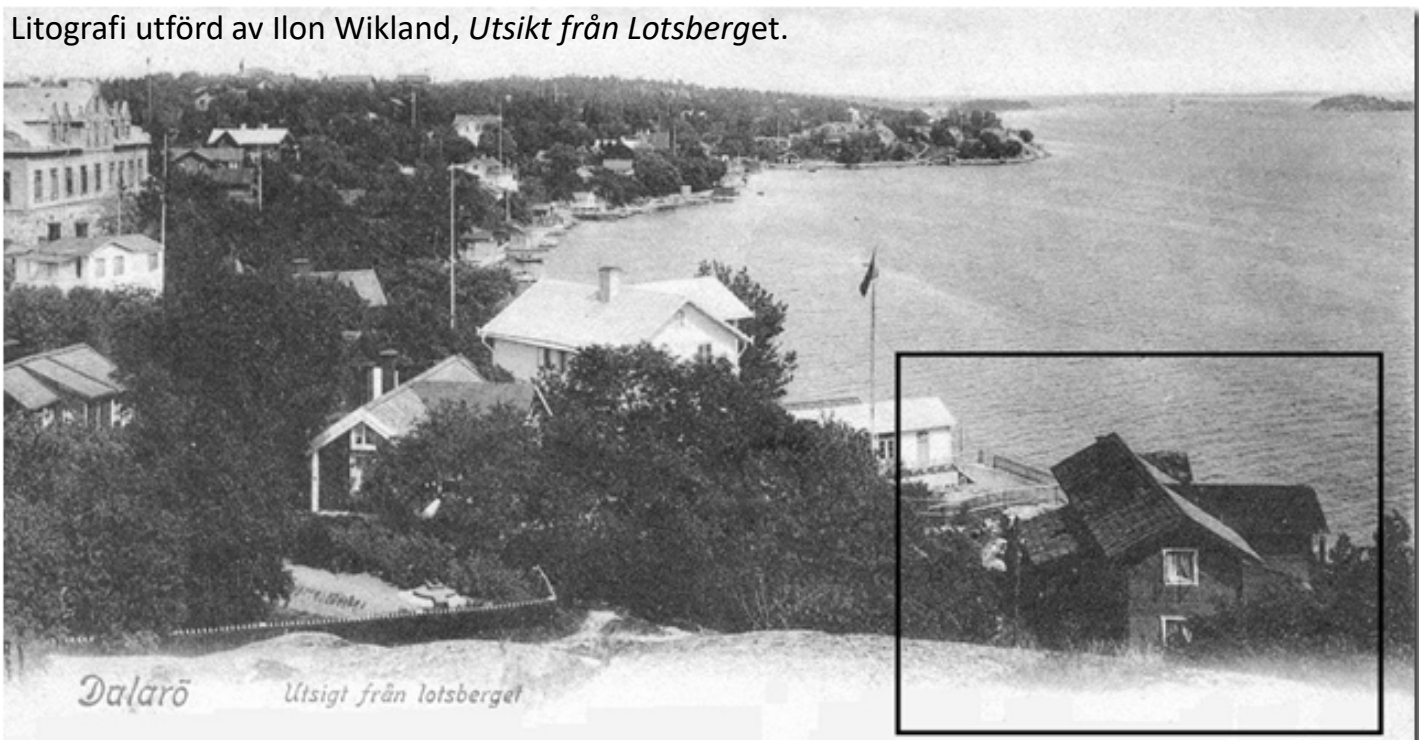

Fastigheten  
Dalarö Sjästug  
nr 2  
Dalarö 3:64

**Bild nr**  
K191

**Tid**  
Troligen 2006

**Kategori / Plats**  
Konstnärer

**Motiv**  
Utsikt från Lotsberget

**Bildbeskrivning:**

Litografi utförd av Ilon Wikland, *Utsikt från Lotsberget*.