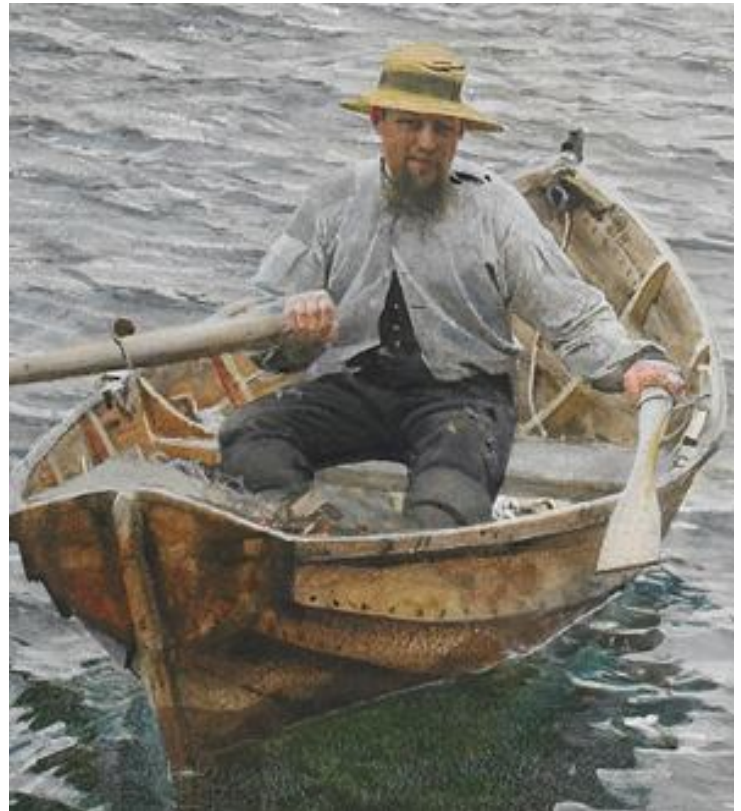

**Denna okända akvarell, "Sommarnöje", av Zorn från år 1886, är fantastisk vacker. På bryggan, på Dalarö, står Emma Lamm och i båten sitter Gustav Dahlström. Anders Zorn behärskade suveränt vågornas lek och var mycket noggrann med vissa detaljer, se fisknätet på aktertoften nedan.**

**Gustav har varit ute och dragit nät.  
Emma är kanske nyfiken?  
Blir det fisk till middag...**